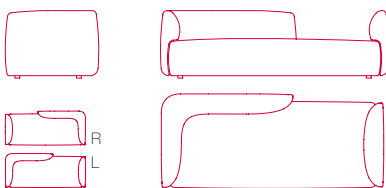

L185 D140  
low back H70 / high back H80 cm  
seat H40 D125 cm

**DEEP SOFA**

L195 D140 H70 cm  
seat H40 D125 cm

**PADDED MODULAR ELEMENT L**

L185 D100 cm  
L225 D100 cm  
low back H70 / high back H80  
seat H40 D85 cm

L185 D140 cm  
low back H70 / high back H80 cm  
seat H40 D125 cm

**PAOLINA SOFA**

L235 D100 cm  
low back H70 / high back H80 cm  
seat H40 D85 cm

**PADDED MODULAR ELEMENT XL**

L185 D100 H70 cm  
seat H40 D85 cm