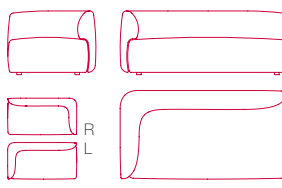

**PADDED MODULAR ELEMENT S**

L175 D100 H70 cm  
seat H40 D85 cm

**3S SOFA**

L235 D100 cm  
low back H70 / high back H80 cm  
seat H40 D85 cm

**PADDED MODULAR ELEMENT M**

L185 D100 cm  
low back H70 / high back H80 cm  
seat H40 D85 cm

L185 D140  
low back H70 / high back H80 cm  
seat H40 D125 cm

**DEEP SOFA**

L195 D140 H70 cm  
seat H40 D125 cm

**PADDED MODULAR ELEMENT L**

L185 D100 cm  
L225 D100 cm  
low back H70 / high back H80  
seat H40 D85 cm

L185 D140 cm  
low back H70 / high back H80 cm  
seat H40 D125 cm

**PAOLINA SOFA**

L235 D100 cm  
low back H70 / high back H80 cm  
seat H40 D85 cm

**PADDED MODULAR ELEMENT XL**

L185 D100 H70 cm  
seat H40 D85 cm

L225 D100 H70 cm  
seat H40 D85 cm

L185 D140 H70 cm  
seat H40 D125 cm

**VISAVÌ SOFA**

L195 D100 H70 cm  
L235 D100 low back H70 / high back H80 cm  
seat H40 D85 cm

**PADDED CORNER MODULAR ELEMENT**

L100 D100 cm  
low back H70 / high back H80 cm  
seat H40 D85 cm